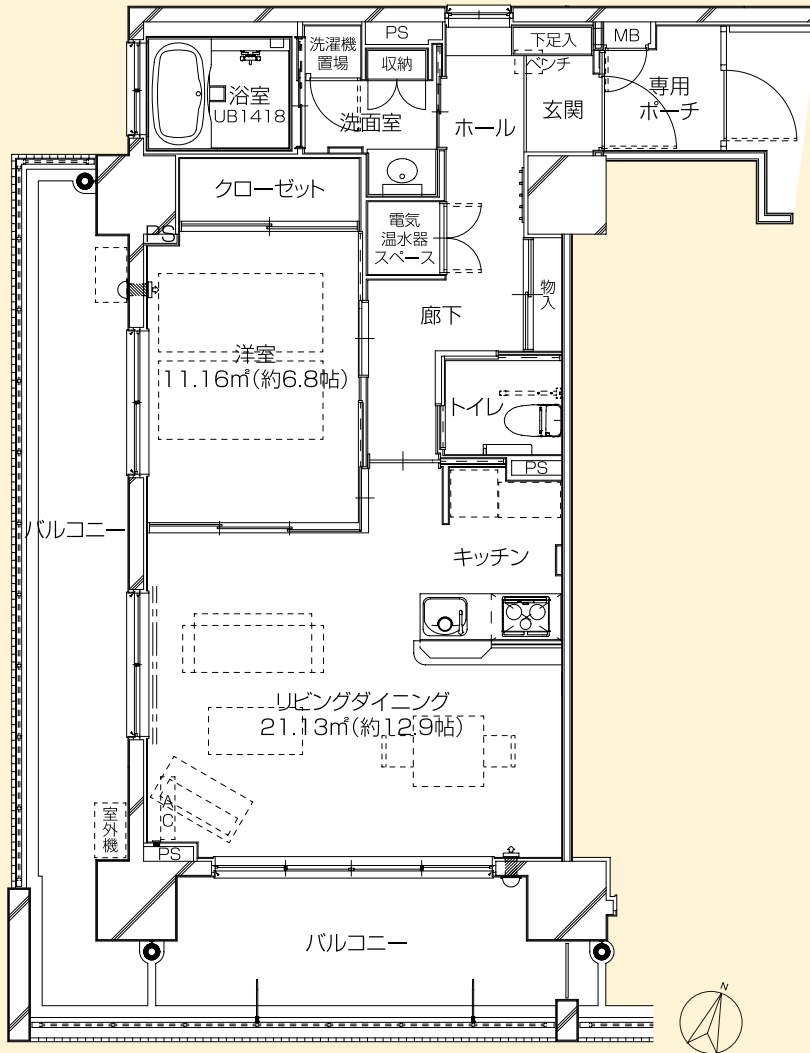

C type

1LDK

専有面積 63.55㎡

8F	C	A	A	A'														
7F	C	A	A	A	A	A	A	B	B	B	B	B	D'					
6F	C	A	A	A	A	A	A	B	B	B	B	B	D'					
5F	C	A	A	A	A	A	A	B	B	B	B	B	D'					
4F	C	A	A	A	A	A	A	B	B	B	B	B	D'					
3F	C	A	A	A	A	A	A	B	B	B	B	B	D'					
2F	C	A	A	A	A	A	A	B	B	B	B	B	D'					
1F																		

手すり

トイレ・浴室には手すりがついています。また、オプションで居室内にも設置できます。

緊急コール

リビング・寝室・トイレ・浴室には緊急コールが付いているため、もしもの時にも安心です。

ガラス手すり

採光を確保するため、バルコニーにはガラス手すりを使用しています。

ペアガラス

断熱性・遮音性に優れたペアガラスをサッシに使用しています。