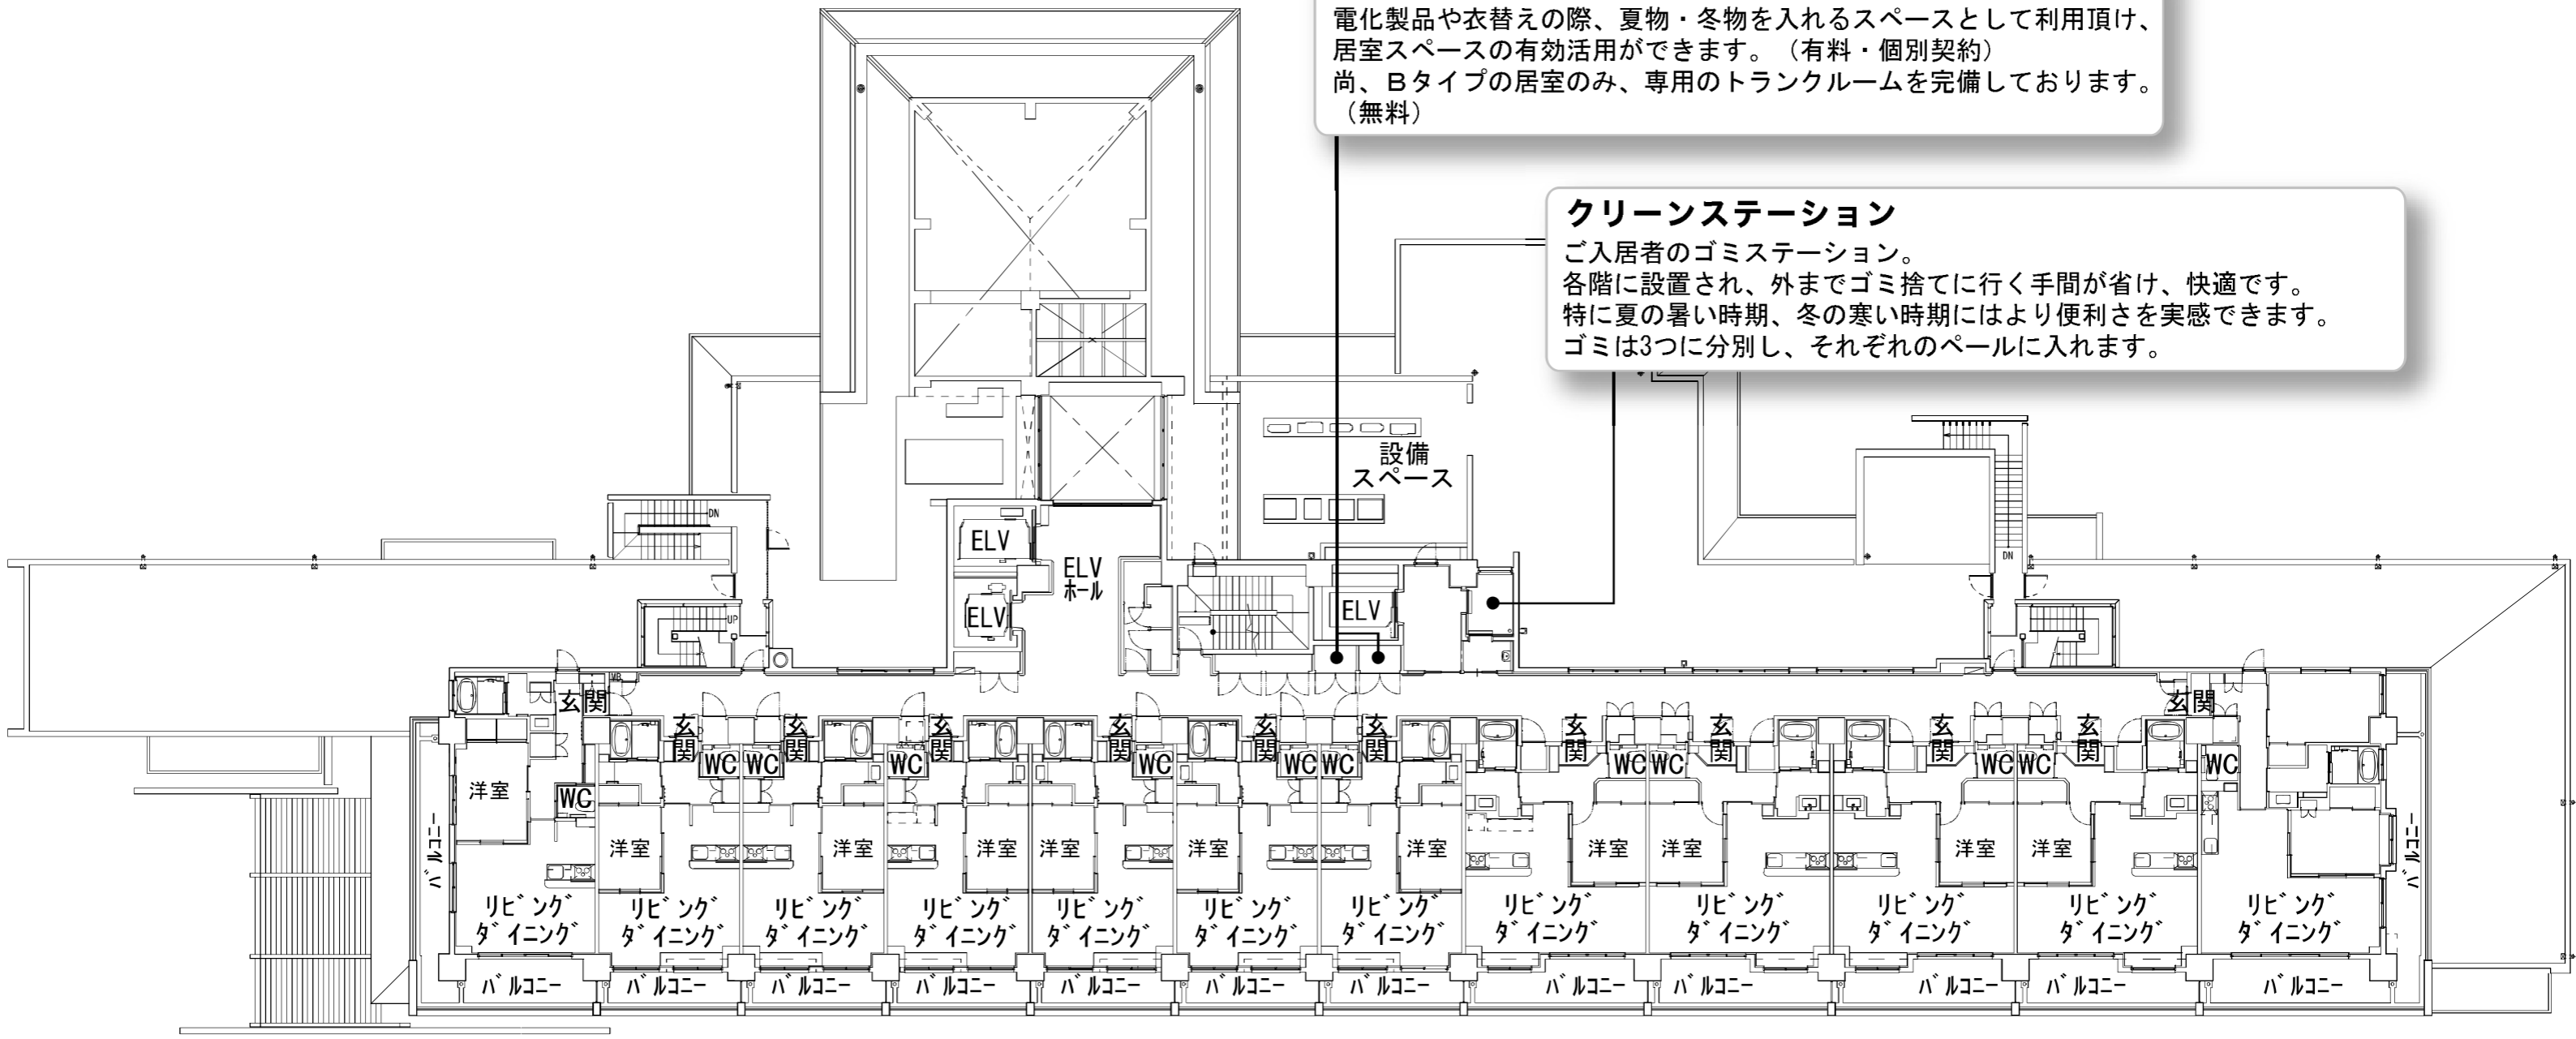

### トランクルーム

電化製品や衣替えの際、夏物・冬物を入れるスペースとして利用頂け、居室スペースの有効活用ができます。(有料・個別契約)  
尚、Bタイプの居室のみ、専用のトランクルームを完備しております。(無料)

### クリーンステーション

ご入居者のゴミステーション。  
各階に設置され、外までゴミ捨てに行く手間が省け、快適です。  
特に夏の暑い時期、冬の寒い時期にはより便利さを実感できます。  
ゴミは3つに分別し、それぞれのペールに入れます。

#### Cタイプ

63.55m<sup>2</sup>  
(19.22坪)

#### Dタイプ

79.90m<sup>2</sup>  
(24.16坪)